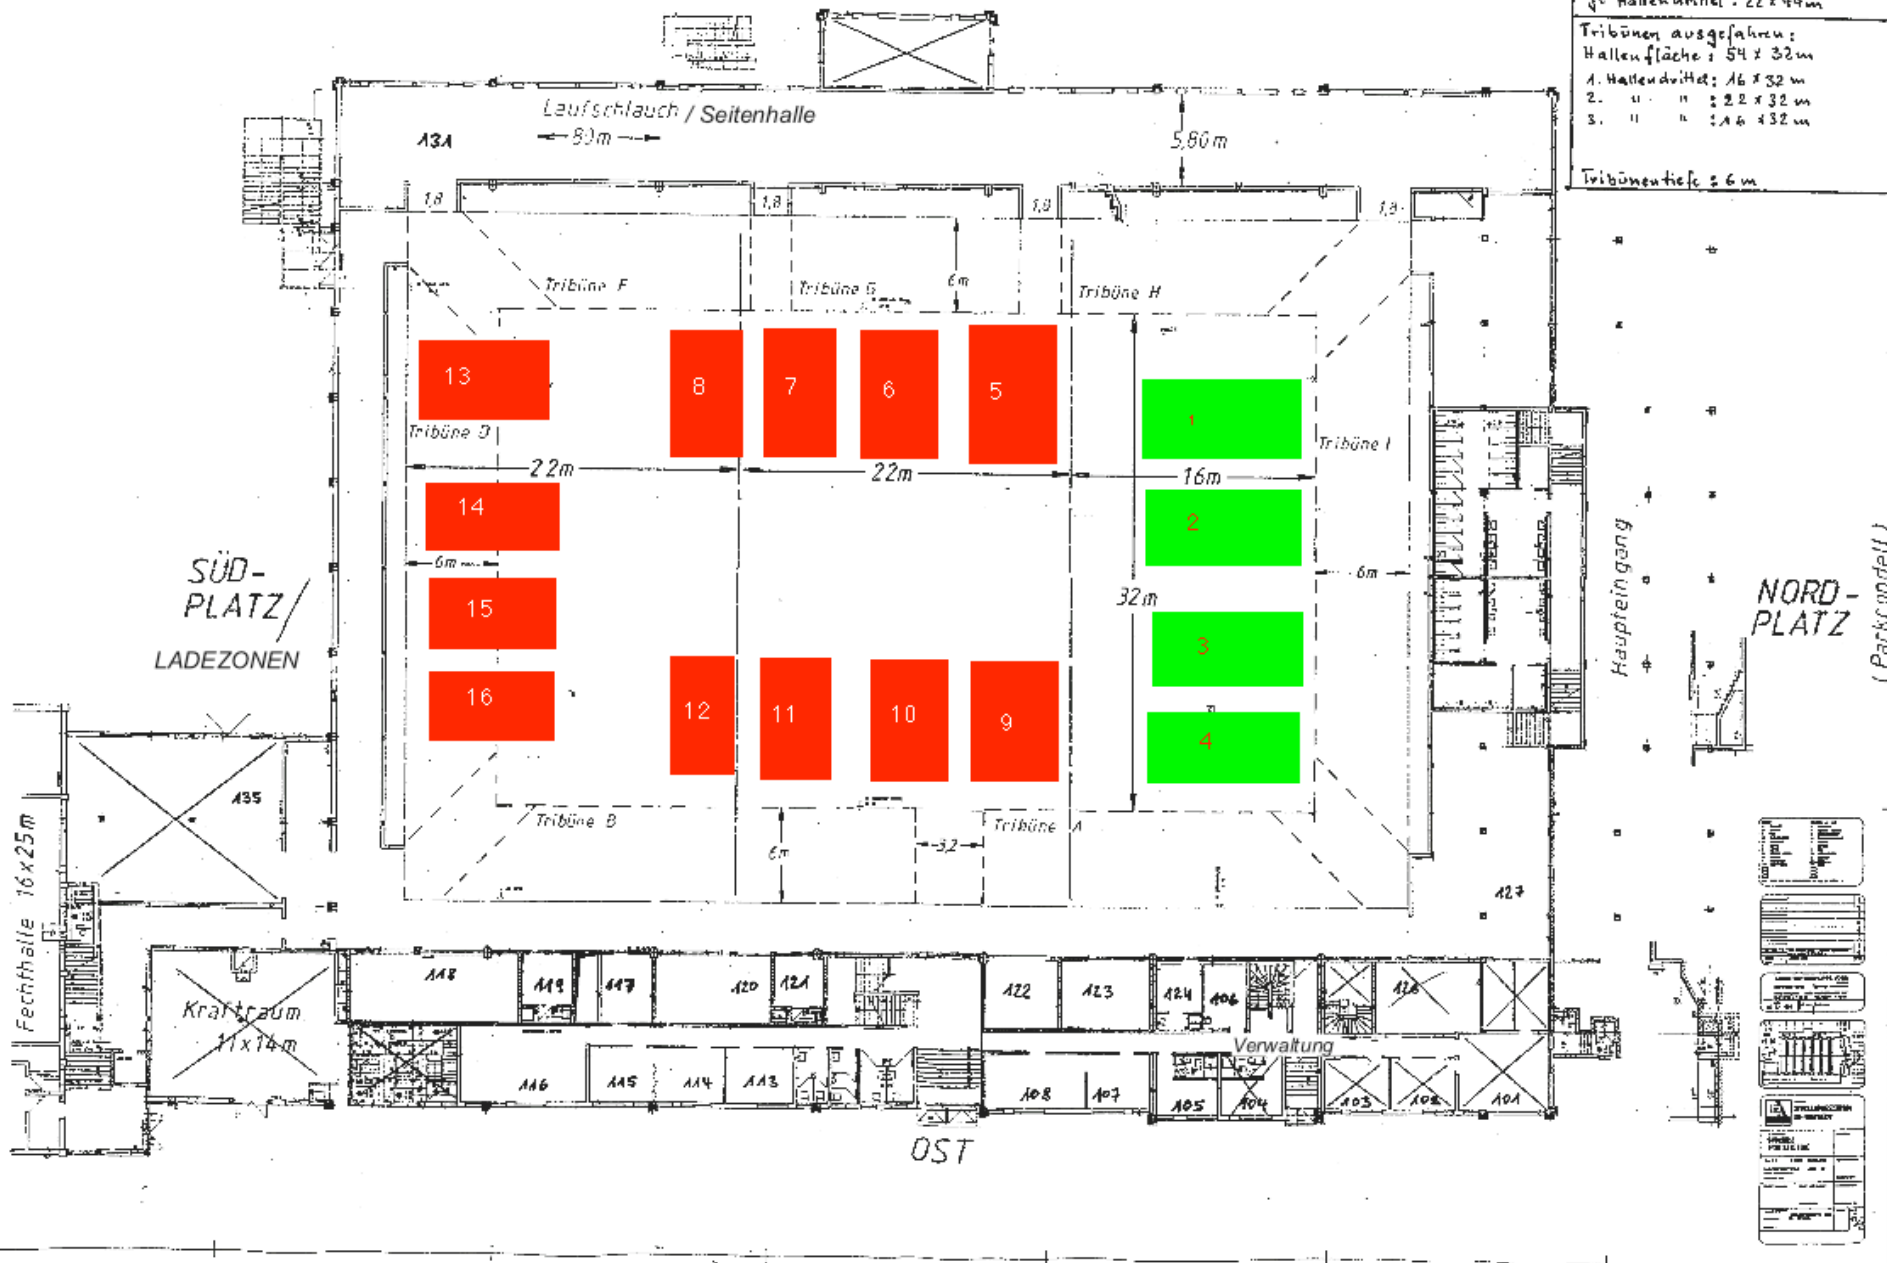

Sportlerebene

WEST

Lichte Höhe : 9,00 m

max. Höhe : 15,40 m

Tribünen eingefahren:
Hallenfläche : 66 x 44 m
je Hallendrittel : 22 x 44 m

Tribünen ausgefahren:
Hallenfläche : 54 x 32 m
1. Hallendrittel : 16 x 32 m
2. " " : 22 x 32 m
3. " " : 16 x 32 m

Tribürentiefe 3,6 m

SÜD-PLATZ / LADEZONEN

NORD-PLATZ

(Parkrandell)

OST